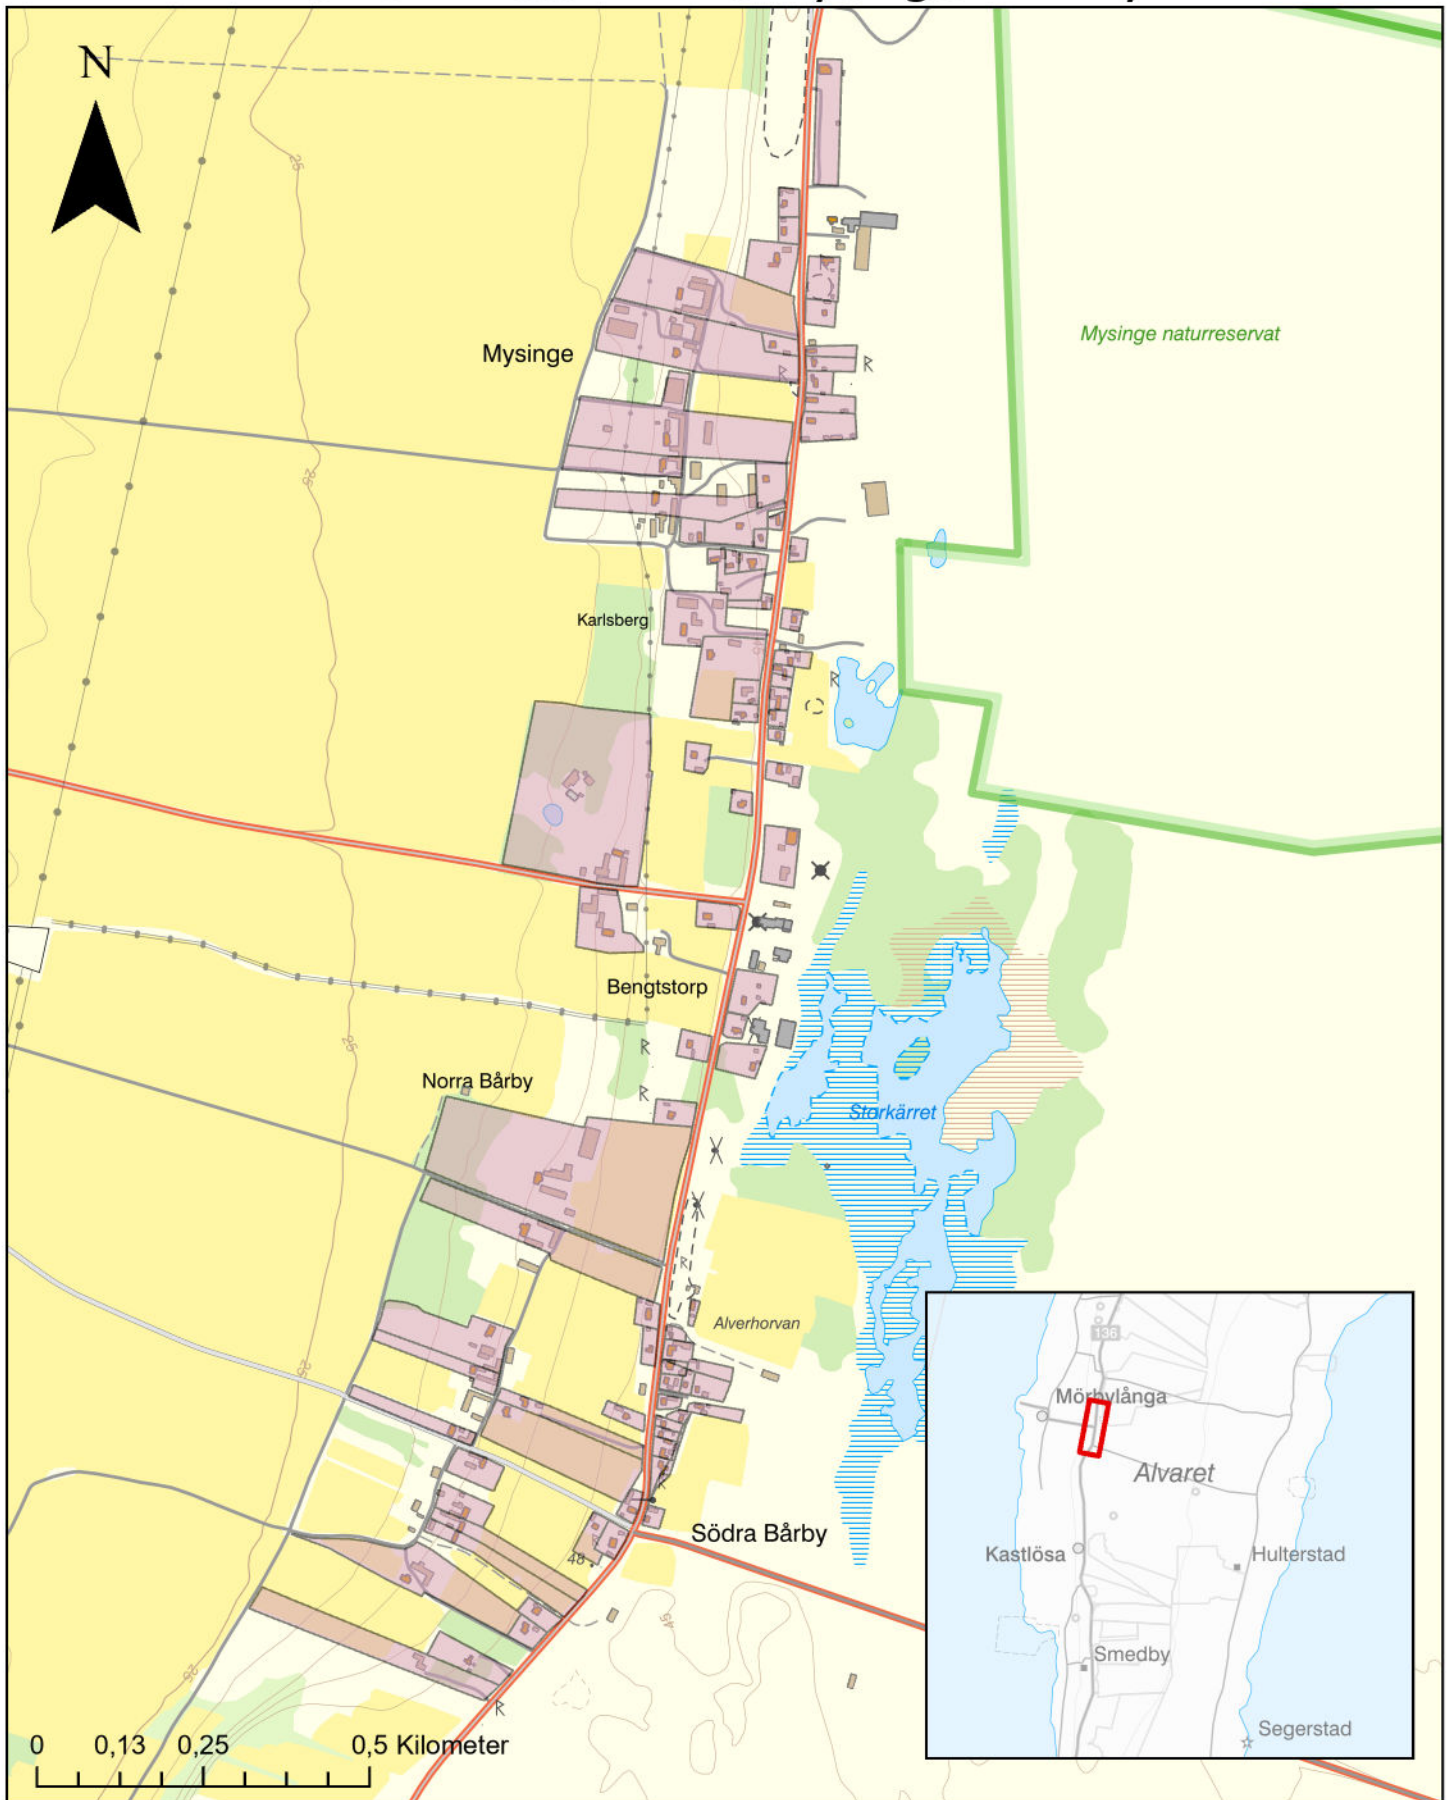

# Verksamhetsområde Mysinge - Bårby

Mörbylånga  
kommun

## Teckenförklaring

Mysinge Bårby Verksamhetsområde

■ Förslag på verksamhetsområde för vatten och spillvatten